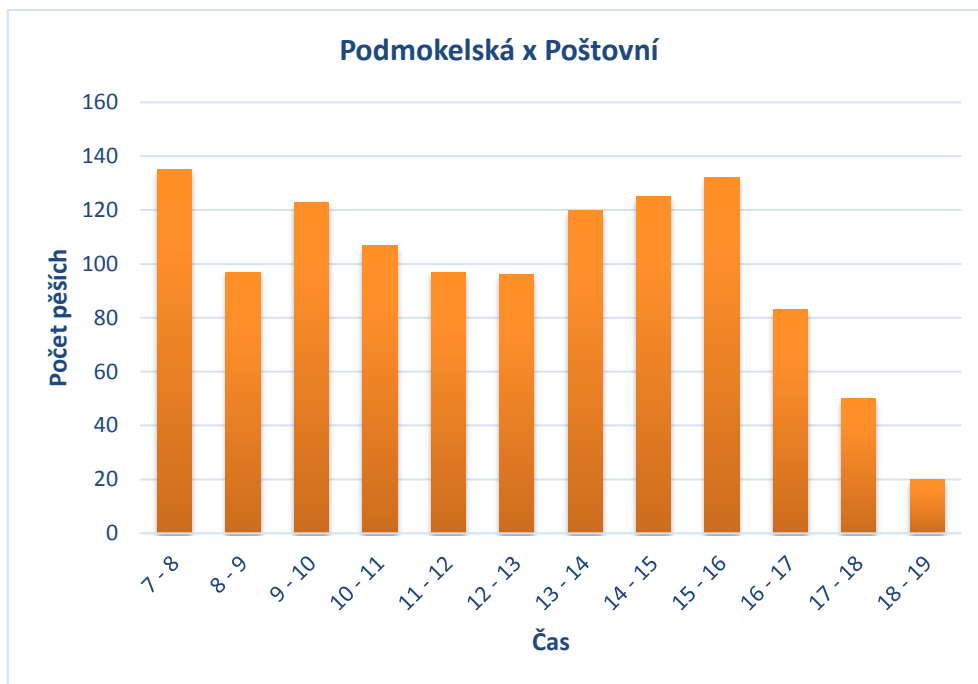

PŘÍLOHA Č. 4 Výsledky průzkumu pěší dopravy

Křižovatka Podmokelská × Poštovní – počty zaznamenaných chodců na přechodech pro chodce

Čas	Profil 1a
7 - 8	135
8 - 9	97
9 - 10	123
10 - 11	107
11 - 12	97
12 - 13	96
13 - 14	120
14 - 15	125
15 - 16	132
16 - 17	83
17 - 18	50
18 - 19	20
Součet	1 185

Křižovatka Podmokelská × Bezručova – počty zaznamenaných chodců na přechodech pro chodce

Čas	Profil 1a	Profil 2a	Součet
7 - 8	72	38	110
8 - 9	73	22	95
9 - 10	35	18	53
10 - 11	38	22	60
11 - 12	105	54	159
12 - 13	73	26	99
13 - 14	54	22	76
14 - 15	32	25	57
15 - 16	163	84	247
16 - 17	72	38	110
17 - 18	45	17	62
18 - 19	32	12	44
Součet	794	378	1 172