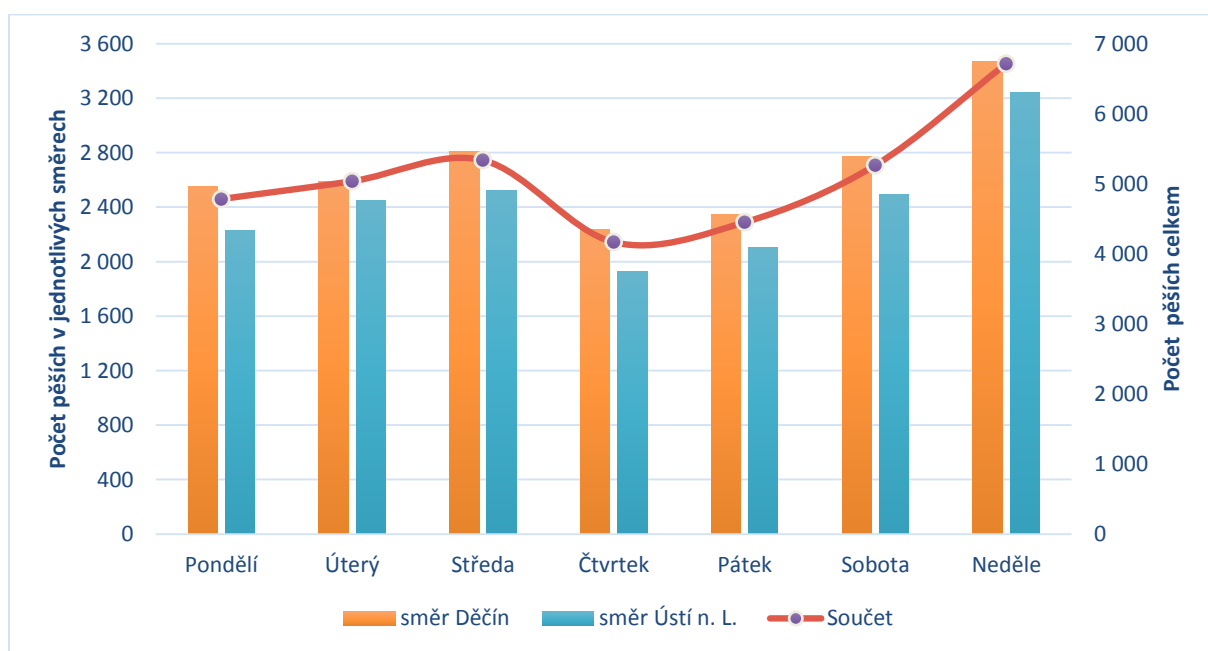

Křižovatka Pohraniční × 28. října – počty zaznamenaných chodců na přechodech pro chodce

Čas	Profil 1a	Profil 1b	Profil 1c	Součet
7 - 8	119	149	150	418
8 - 9	121	117	224	462
9 - 10	179	103	214	496
10 - 11	154	98	218	470
11 - 12	153	129	232	514
12 - 13	141	112	227	480
13 - 14	193	117	211	521
14 - 15	157	160	221	538
15 - 16	144	128	196	468
16 - 17	109	78	155	342
17 - 18	84	60	96	240
18 - 19	35	29	42	106
Součet	1 589	1 280	2 186	5 055

Měření návštěvnosti na Labské stezce

Návštěvnost pěších za období 1.10.2017 – 30.9.2018

Období	směr Děčín	směr Ústí n. L.	Součet
2017-10	1 337	1 135	2 472
2017-11	1 380	1 214	2 594
2017-12	1 143	987	2 130
2018-01	1 515	1 336	2 851
2018-02	1 289	1 210	2 499
2018-03	1 360	1 054	2 414
2018-04	2 276	2 063	4 339
2018-05	1 980	1 884	3 864
2018-06	1 832	1 621	3 453
2018-07	1 771	1 614	3 385
2018-08	1 474	1 421	2 895
2018-09	1 422	1 429	2 851
Součet	18 779	16 968	35 747

Návštěvnost pěších po dnech za období 1.10.2017 – 30.9.2018

Dny	směr Děčín	směr Ústí n. L.	Součet
Pondělí	2 555	2 227	4 782
Úterý	2 590	2 446	5 036
Středa	2 810	2 526	5 336
Čtvrtek	2 236	1 930	4 166
Pátek	2 344	2 105	4 449
Sobota	2 771	2 494	5 265
Neděle	3 473	3 240	6 713
Součet	18 779	16 968	35 747