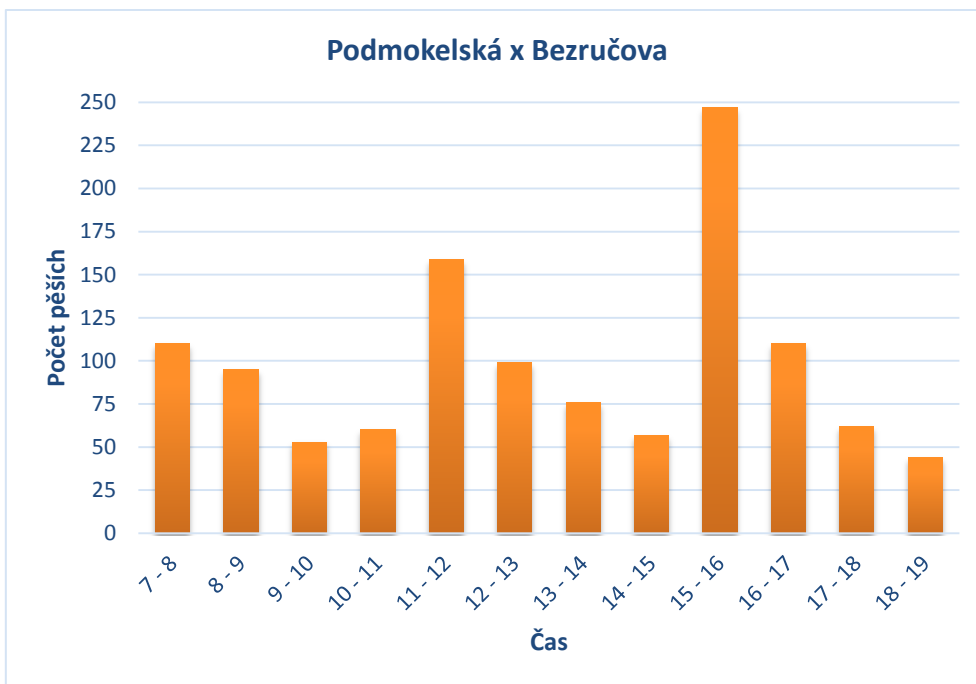

PŘÍLOHA Č. 4 Výsledky průzkumu pěší dopravy

Křižovatka Podmokelská × Poštovní – počty zaznamenaných chodců na přechodech pro chodce

Čas	Profil 1a
7 - 8	135
8 - 9	97
9 - 10	123
10 - 11	107
11 - 12	97
12 - 13	96
13 - 14	120
14 - 15	125
15 - 16	132
16 - 17	83
17 - 18	50
18 - 19	20
Součet	1 185

Křižovatka Podmokelská × Bezručova – počty zaznamenaných chodců na přechodech pro chodce

Čas	Profil 1a	Profil 2a	Součet
7 - 8	72	38	110
8 - 9	73	22	95
9 - 10	35	18	53
10 - 11	38	22	60
11 - 12	105	54	159
12 - 13	73	26	99
13 - 14	54	22	76
14 - 15	32	25	57
15 - 16	163	84	247
16 - 17	72	38	110
17 - 18	45	17	62
18 - 19	32	12	44
Součet	794	378	1 172

Křižovatka Labské nábřeží × Tyršův most – počty zaznamenaných chodců na přechodech pro chodce

Čas	Profil 1a	Profil 1b	Součet
7 - 8	91	50	141
8 - 9	108	69	177
9 - 10	105	46	151
10 - 11	96	41	137
11 - 12	155	100	255
12 - 13	114	50	164
13 - 14	117	77	194
14 - 15	143	92	235
15 - 16	137	84	221
16 - 17	140	85	225
17 - 18	129	80	209
18 - 19	86	54	140
Součet	1 421	828	2 249