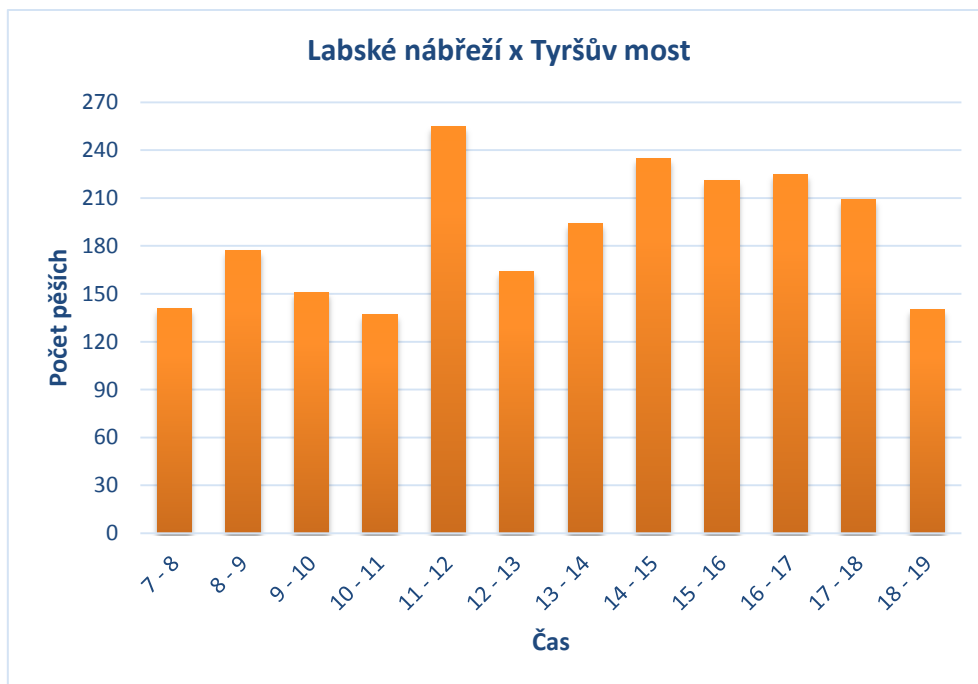

PŘÍLOHA Č. 4 Výsledky průzkumu pěší dopravy

Křižovatka Podmokelská × Poštovní – počty zaznamenaných chodců na přechodech pro chodce

Čas	Profil 1a
7 - 8	135
8 - 9	97
9 - 10	123
10 - 11	107
11 - 12	97
12 - 13	96
13 - 14	120
14 - 15	125
15 - 16	132
16 - 17	83
17 - 18	50
18 - 19	20
Součet	1 185

Křižovatka Podmokelská × Bezručova – počty zaznamenaných chodců na přechodech pro chodce

Čas	Profil 1a	Profil 2a	Součet
7 - 8	72	38	110
8 - 9	73	22	95
9 - 10	35	18	53
10 - 11	38	22	60
11 - 12	105	54	159
12 - 13	73	26	99
13 - 14	54	22	76
14 - 15	32	25	57
15 - 16	163	84	247
16 - 17	72	38	110
17 - 18	45	17	62
18 - 19	32	12	44
Součet	794	378	1 172

Křižovatka Labské nábřeží × Tyršův most – počty zaznamenaných chodců na přechodech pro chodce

Čas	Profil 1a	Profil 1b	Součet
7 - 8	91	50	141
8 - 9	108	69	177
9 - 10	105	46	151
10 - 11	96	41	137
11 - 12	155	100	255
12 - 13	114	50	164
13 - 14	117	77	194
14 - 15	143	92	235
15 - 16	137	84	221
16 - 17	140	85	225
17 - 18	129	80	209
18 - 19	86	54	140
Součet	1 421	828	2 249