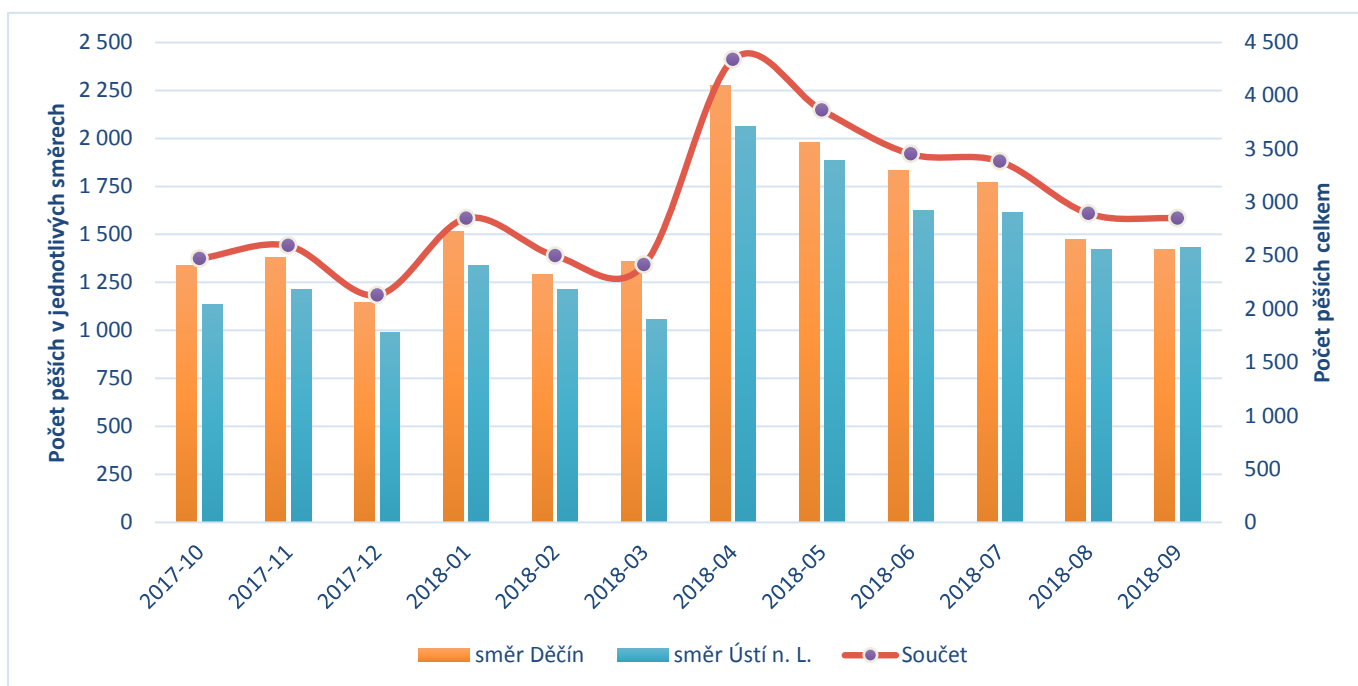

Křižovatka Pohraniční × 28. října – počty zaznamenaných chodců na přechodech pro chodce

Čas	Profil 1a	Profil 1b	Profil 1c	Součet
7 - 8	119	149	150	418
8 - 9	121	117	224	462
9 - 10	179	103	214	496
10 - 11	154	98	218	470
11 - 12	153	129	232	514
12 - 13	141	112	227	480
13 - 14	193	117	211	521
14 - 15	157	160	221	538
15 - 16	144	128	196	468
16 - 17	109	78	155	342
17 - 18	84	60	96	240
18 - 19	35	29	42	106
Součet	1 589	1 280	2 186	5 055

Měření návštěvnosti na Labské stezce

Návštěvnost pěších za období 1.10.2017 – 30.9.2018

Období	směr Děčín	směr Ústí n. L.	Součet
2017-10	1 337	1 135	2 472
2017-11	1 380	1 214	2 594
2017-12	1 143	987	2 130
2018-01	1 515	1 336	2 851
2018-02	1 289	1 210	2 499
2018-03	1 360	1 054	2 414
2018-04	2 276	2 063	4 339
2018-05	1 980	1 884	3 864
2018-06	1 832	1 621	3 453
2018-07	1 771	1 614	3 385
2018-08	1 474	1 421	2 895
2018-09	1 422	1 429	2 851
Součet	18 779	16 968	35 747