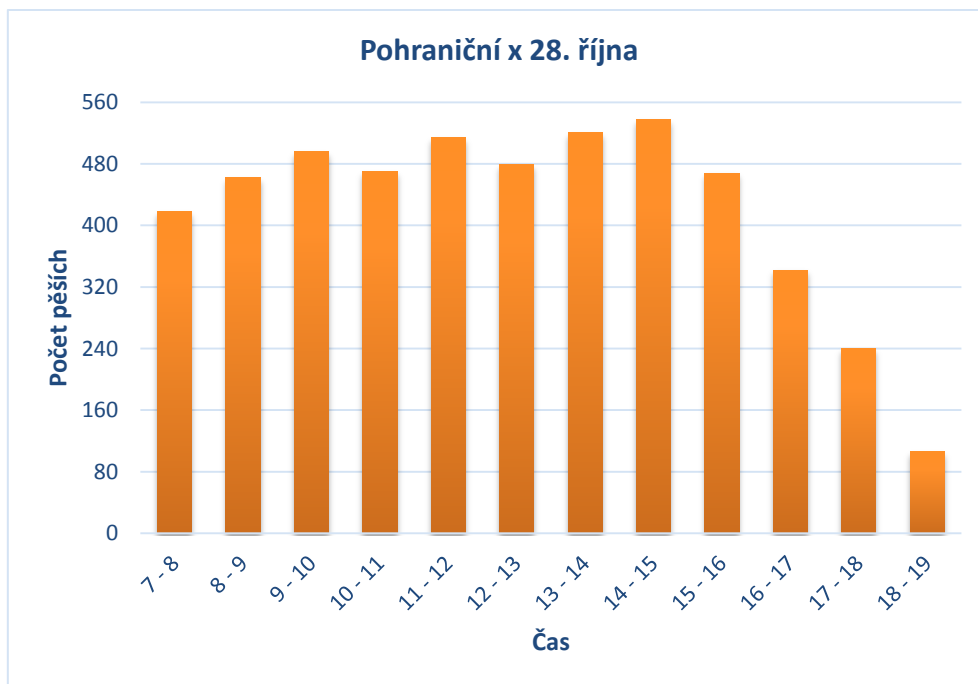

Křižovatka Podmokelská × Bezručova – počty zaznamenaných chodců na přechodech pro chodce

Čas	Profil 1a	Profil 2a	Součet
7 - 8	72	38	110
8 - 9	73	22	95
9 - 10	35	18	53
10 - 11	38	22	60
11 - 12	105	54	159
12 - 13	73	26	99
13 - 14	54	22	76
14 - 15	32	25	57
15 - 16	163	84	247
16 - 17	72	38	110
17 - 18	45	17	62
18 - 19	32	12	44
Součet	794	378	1 172

Křižovatka Labské nábřeží × Tyršův most – počty zaznamenaných chodců na přechodech pro chodce

Čas	Profil 1a	Profil 1b	Součet
7 - 8	91	50	141
8 - 9	108	69	177
9 - 10	105	46	151
10 - 11	96	41	137
11 - 12	155	100	255
12 - 13	114	50	164
13 - 14	117	77	194
14 - 15	143	92	235
15 - 16	137	84	221
16 - 17	140	85	225
17 - 18	129	80	209
18 - 19	86	54	140
Součet	1 421	828	2 249

Křižovatka Pohraniční × 28. října – počty zaznamenaných chodců na přechodech pro chodce

Čas	Profil 1a	Profil 1b	Profil 1c	Součet
7 - 8	119	149	150	418
8 - 9	121	117	224	462
9 - 10	179	103	214	496
10 - 11	154	98	218	470
11 - 12	153	129	232	514
12 - 13	141	112	227	480
13 - 14	193	117	211	521
14 - 15	157	160	221	538
15 - 16	144	128	196	468
16 - 17	109	78	155	342
17 - 18	84	60	96	240
18 - 19	35	29	42	106
Součet	1 589	1 280	2 186	5 055

Měření návštěvnosti na Labské stezce

Návštěvnost pěších za období 1.10.2017 – 30.9.2018

Období	směr Děčín	směr Ústí n. L.	Součet
2017-10	1 337	1 135	2 472
2017-11	1 380	1 214	2 594
2017-12	1 143	987	2 130
2018-01	1 515	1 336	2 851
2018-02	1 289	1 210	2 499
2018-03	1 360	1 054	2 414
2018-04	2 276	2 063	4 339
2018-05	1 980	1 884	3 864
2018-06	1 832	1 621	3 453
2018-07	1 771	1 614	3 385
2018-08	1 474	1 421	2 895
2018-09	1 422	1 429	2 851
Součet	18 779	16 968	35 747